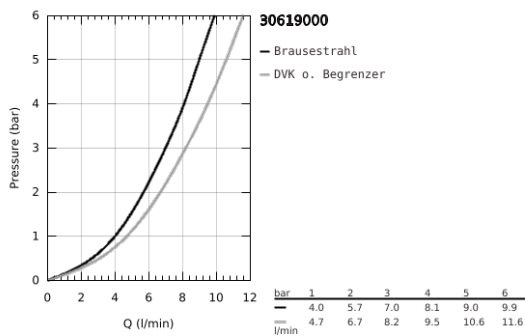

30 619 000 EUROSMART EINHAND-SPÜLTISCHBATTERIE, 1/2"

PRODUKTBESCHREIBUNG

- Farbe: chrom
- hoher Auslauf
- Einlochmontage
- GROHE Long-Life Oberfläche
- GROHE SilkMove 28 mm Keramikkartusche
- mit integriertem Temperaturbegrenzer
- herausziehbare Dual Spülbrause
- Umstellung: Laminarstrahl/SpeedClean Brausestrahl
- automatische Rückstellung auf Laminarstrahl
- variabel einstellbare Mengenbegrenzung
- schwenkbarer Gussauslauf
- Schwenkbereich 360°
- getrennte innenliegende Wasserwege - kein Kontakt mit Blei oder Nickel innerhalb der Armatur
- flexible Anschlussschläuche
- Befestigungsset aus Metall
- Eigensicher gegen Rückfließen
- Maximaler Durchfluss (bei 3 bar): 13,5 l/min

30 619 000 EUROSMART EINHAND-SPÜLTISCHBATTERIE, 1/2"

ERSATZTEILE, Oktober 2021 – jetzt

- 1: Hebel (Bestell-Nr. 48531000)
- 2: Kartusche (Bestell-Nr. 46963000)
- 3: Schlauch für Spültischbatterien mit herausziehbarer Dual Spülbrause oder Mousseauslauf (Bestell-Nr. 48293000)
- 4: Spülbrause (Bestell-Nr. 48416000)
- 4.1: Rückflussverhinderer (Bestell-Nr. 08565000)
- 4.2: Strahlregler (Bestell-Nr. 48347000)
- 5: Stabilisierungsplatte (Bestell-Nr. 05334000)
- 6: Schaftbefestigung (Bestell-Nr. 48384000)