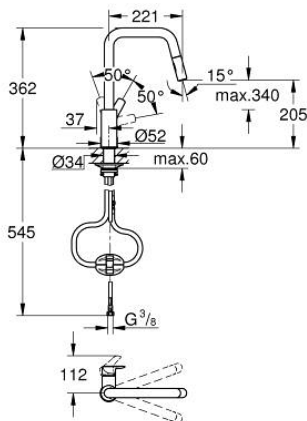

30 619 000 EUROSMART EINHAND-SPÜLTISCHBATTERIE, 1/2"

PRODUKTBESCHREIBUNG

- Farbe: chrom
- hoher Auslauf
- Einlochmontage
- GROHE Long-Life Oberfläche
- GROHE SilkMove 28 mm Keramikkartusche
- mit integriertem Temperaturbegrenzer
- herausziehbare Dual Spülbrause
- Umstellung: Laminarstrahl/SpeedClean Brausestrahl
- automatische Rückstellung auf Laminarstrahl
- variabel einstellbare Mengenbegrenzung
- schwenkbarer Gussauslauf
- Schwenkbereich 360°
- getrennte innenliegende Wasserwege - kein Kontakt mit Blei oder Nickel innerhalb der Armatur
- flexible Anschlussschläuche
- Befestigungsset aus Metall
- Eigensicher gegen Rückfließen
- Maximaler Durchfluss (bei 3 bar): 13,5 l/min

30 619 000 EUROSMART EINHAND-SPÜLTISCHBATTERIE, 1/2"

ERSATZTEILE, Oktober 2021 – jetzt

- 1: Hebel (Bestell-Nr. 48531000)
- 2: Kartusche (Bestell-Nr. 46963000)
- 3: Schlauch für Spültischbatterien mit herausziehbarer Dual Spülbrause oder Mousseauslauf (Bestell-Nr. 48293000)
- 4: Spülbrause (Bestell-Nr. 48416000)
- 4.1: Rückflussverhinderer (Bestell-Nr. 08565000)
- 4.2: Strahlregler (Bestell-Nr. 48347000)
- 5: Stabilisierungsplatte (Bestell-Nr. 05334000)
- 6: Schaftbefestigung (Bestell-Nr. 48384000)