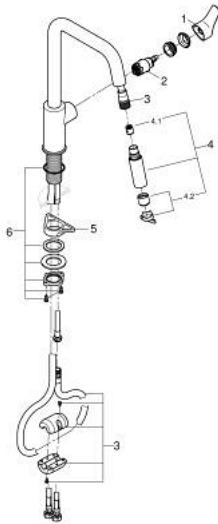

30 619 000 EUROSMART EINHAND-SPÜLTISCHBATTERIE, 1/2"

PRODUKTBESCHREIBUNG

- Farbe: chrom
- hoher Auslauf
- Einlochmontage
- GROHE Long-Life Oberfläche
- GROHE SilkMove 28 mm Keramikkartusche
- mit integriertem Temperaturbegrenzer
- herausziehbare Dual Spülbrause
- Umstellung: Laminarstrahl/SpeedClean Brausestrahl
- automatische Rückstellung auf Laminarstrahl
- variabel einstellbare Mengenbegrenzung
- schwenkbarer Gussauslauf
- Schwenkbereich 360°
- getrennte innenliegende Wasserwege - kein Kontakt mit Blei oder Nickel innerhalb der Armatur
- flexible Anschlussschläuche
- Befestigungsset aus Metall
- Eigensicher gegen Rückfließen
- Maximaler Durchfluss (bei 3 bar): 13,5 l/min

30 619 000 EUROSMART EINHAND-SPÜLTISCHBATTERIE, 1/2"

ERSATZTEILE, Oktober 2021 – jetzt

- 1: Hebel (Bestell-Nr. 48531000)
- 2: Kartusche (Bestell-Nr. 46963000)
- 3: Schlauch für Spültischbatterien mit herausziehbarer Dual Spülbrause oder Mousseauslauf (Bestell-Nr. 48293000)
- 4: Spülbrause (Bestell-Nr. 48416000)
- 4.1: Rückflussverhinderer (Bestell-Nr. 08565000)
- 4.2: Strahlregler (Bestell-Nr. 48347000)
- 5: Stabilisierungsplatte (Bestell-Nr. 05334000)
- 6: Schaftbefestigung (Bestell-Nr. 48384000)